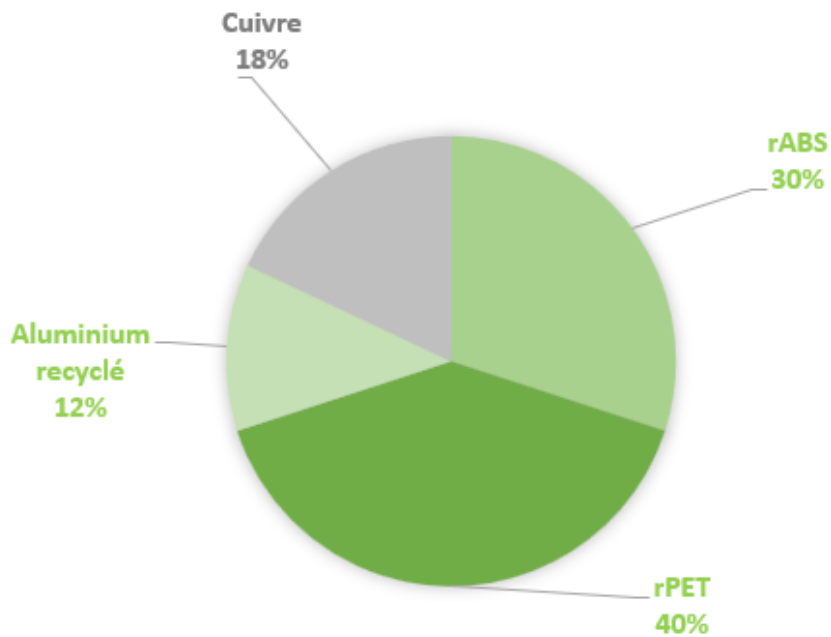

# C32 - Night mode cable 60W

Critères	Details	Score
Matériaux éco-responsables	51-100%	5
Certification environnementale	GRS	5
Eco-transport par train	6,5x moins polluant que le bateau, 25x moins que l'avion	5
Audit social	BSCI	4
Pays d'origine	Chine	0
Fin de vie	Recyclable à 100%	5
Marquage éco-responsable	Gravure laser	5
Packaging recyclé	Etui en TPU et carton recyclé	5
		<b>Total 34/40</b>